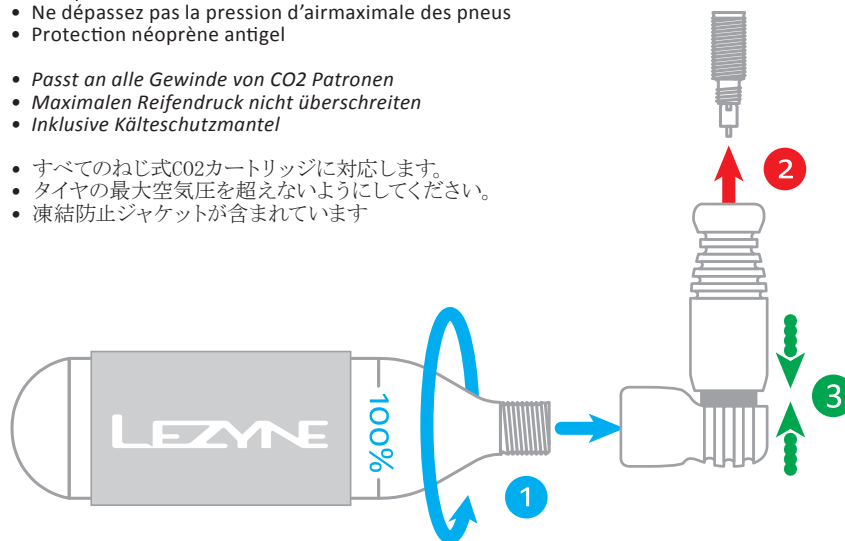

CO₂ user guide

INFLATION

- Accepts all threaded CO2 cartridges
- Do not exceed tire's max. air pressure
- Includes anti-freeze jacket
- *Compatible con todos cartuchos CO2 con cuerdas*
- *No exceda la presión máxima de aire del neumático*
- *Incluye chaqueta anticongelante*
- Accepte toutes les cartouches CO2 avec filets
- Ne dépassez pas la pression d'air maximale des pneus
- Protection néoprène antigel
- *Passt an alle Gewinde von CO2 Patronen*
- *Maximalen Reifendruck nicht überschreiten*
- *Inklusive Kälteschutzmantel*
- すべてのねじ式CO2カートリッジに対応します。
- タイヤの最大空気圧を超えないようにしてください。
- 凍結防止ジャケットが含まれています

For models:

Twin Speed Drive CO2
Trigger Speed Drive CO2