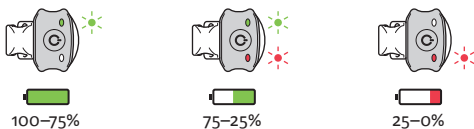

- Before using your Lezyne LED Light for the first time, fully charge battery.
- Antes de utilizar la luz LED por primera vez, cargue completamente la batería.
- Avant d'utiliser votre lampe LED Lezyne pour la première fois, chargez complètement la batterie.
- Bevor Sie die ihre Lezyne Lampe zum ersten Mal benutzen, sollte Sie diese vollständig laden.
- 最初にLezyne LEDライトを使用する前に、バッテリーをフルに充電してください。

Battery

Mounting

Charging

Run Times and Modes

FL1 STANDARD	FLASH 1/2/3	PULSE	SOLID
	15 LUMENS	15 LUMENS	15 LUMENS
	9:30 h : min	6:30 h : min	4:30 h : min

More Information

For more info go to: www.lezyne.com/support

CA PROP 65 WARNING: This product may contain chemicals known to the State of California to cause cancer and birth defects or other reproductive harm (California law requires this warning to be given to customers in the State of California). For more info: www.lezyne.com/prop65